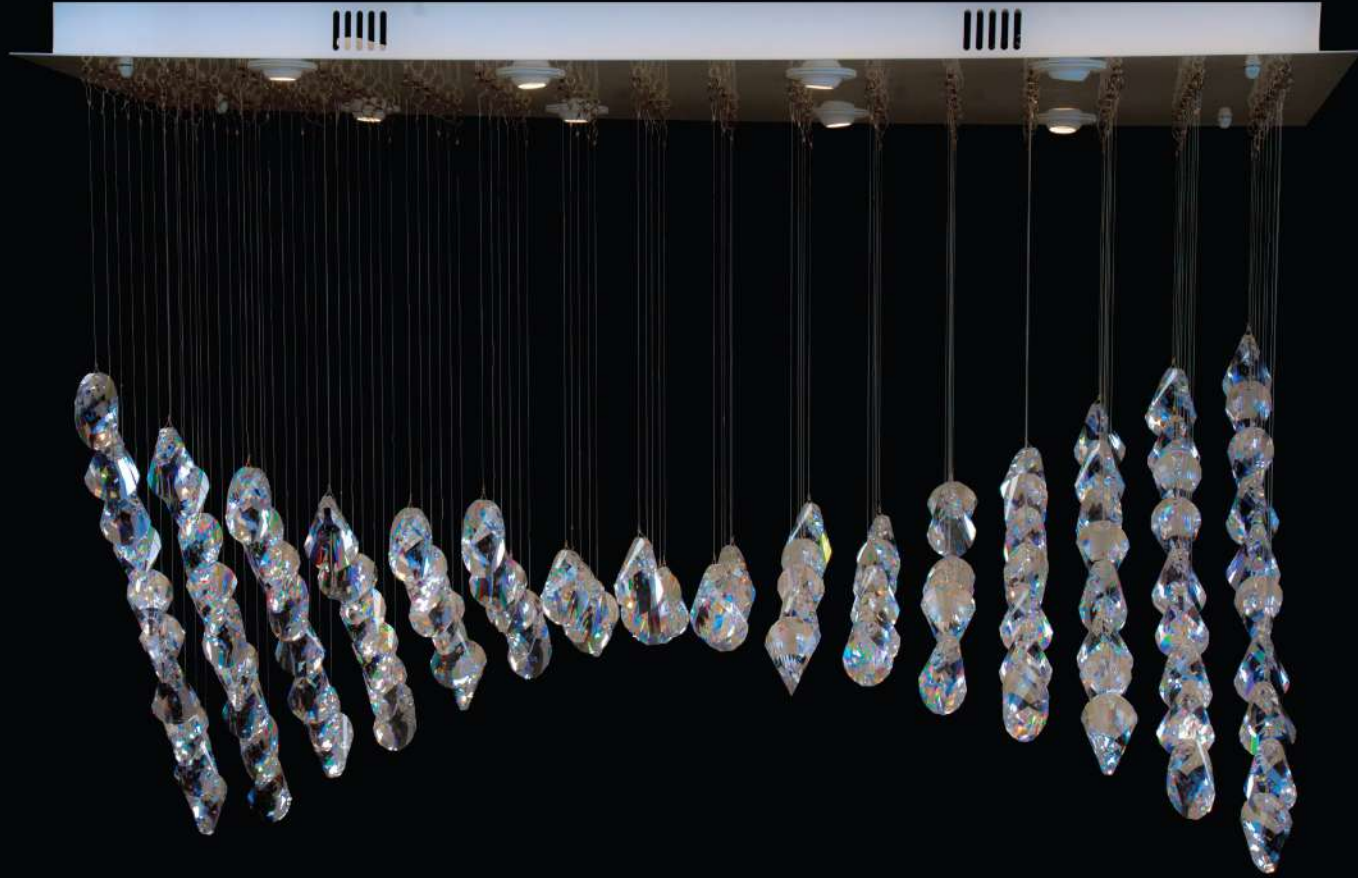

ASFOUR  
CRYSTAL

60 CM

95 CM

المسمي: بلفونيرة 99 / 3581 / 7 ذهبي PVD حب 100  
الكود: 151/228/633/71113  
القطر (سم): 95 - ارتفاع (سم): 60 - اللمبات: 7 - الوزن (كجم): 11

65 CM

103 CM

المسمي: بلفونيرة 21 / 3577 ليد ذهبي PVD عقلة  
الكود: 131/228/967/33113  
القطر (سم): 30\*103 - ارتفاع (سم): 65 - اللمبات: LED - الوزن (كجم): 30