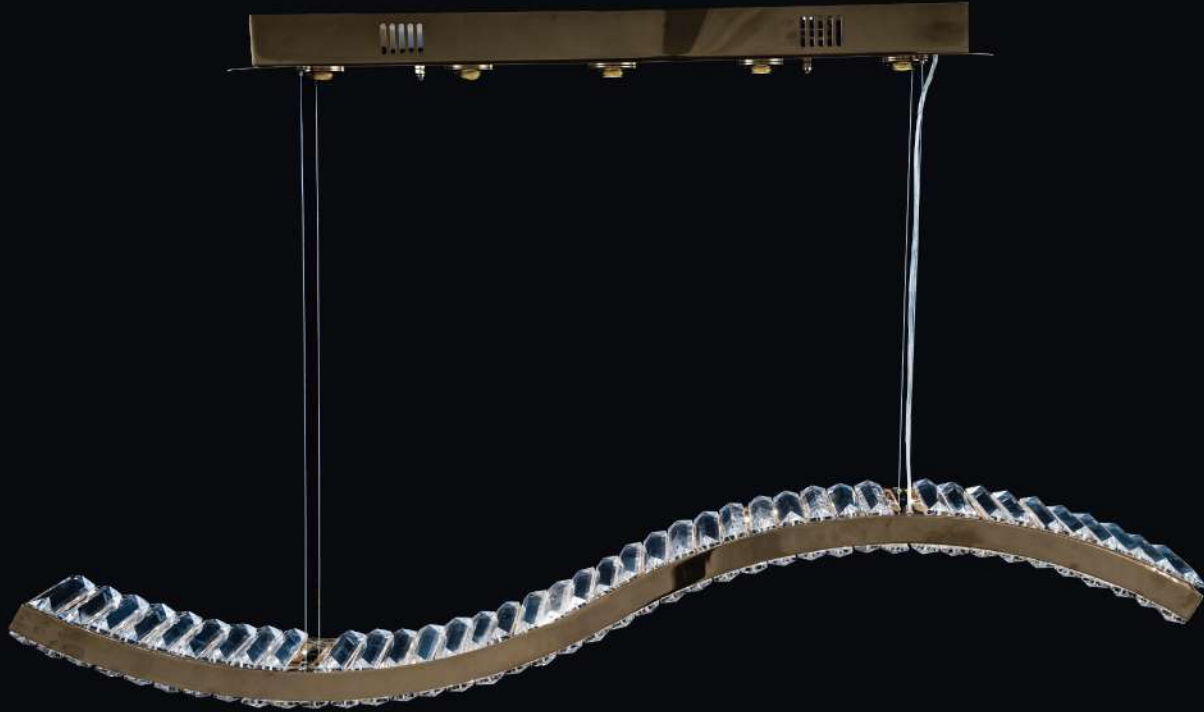

70 CM

77 CM

المسمي: بلفونيرة 21 / 3590 / 5 ذهبي PVD عقلة
الكود: 131/228/959/33113
القطر (سم): 15*77 - ارتفاع (سم): 70 - اللمبات: 5+LED - الوزن (كجم): 20