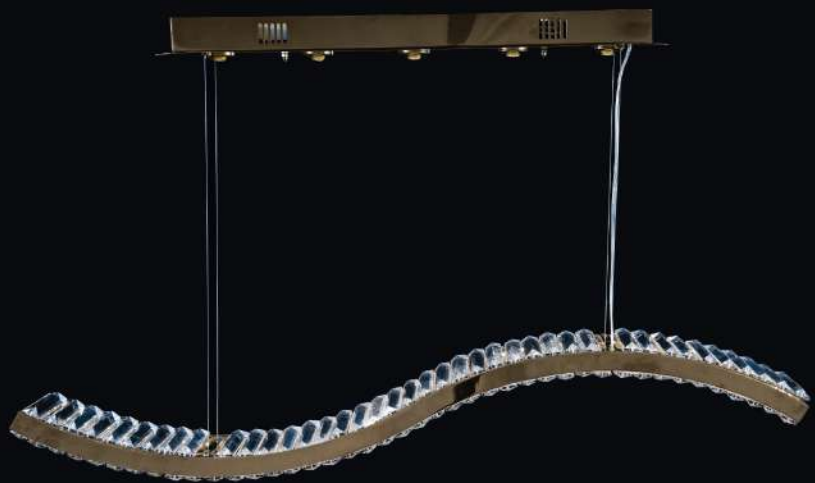

70 CM

77 CM

المسمي: بلفونيرة 21 / 3590 / 5 ذهبي PVD عقلة  
الكود: 131/228/959/33113  
القطر (سم): 15\*77 - ارتفاع (سم): 70 - اللمبات: 5+LED - الوزن (كجم): 20

85 CM

80 CM

المسمي: نجفة 3641/21 / 6 ذهبي PVD كورة