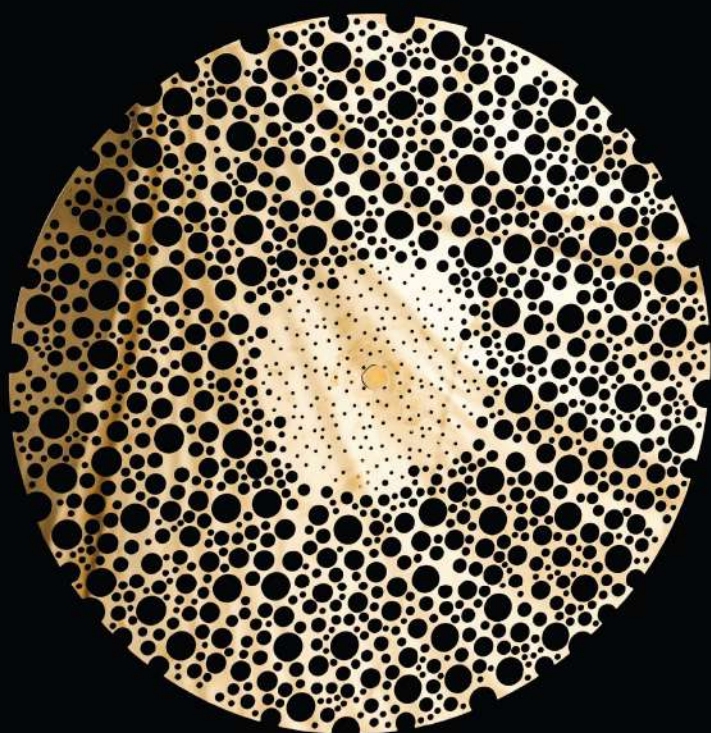

ASFOUR
CRYSTAL