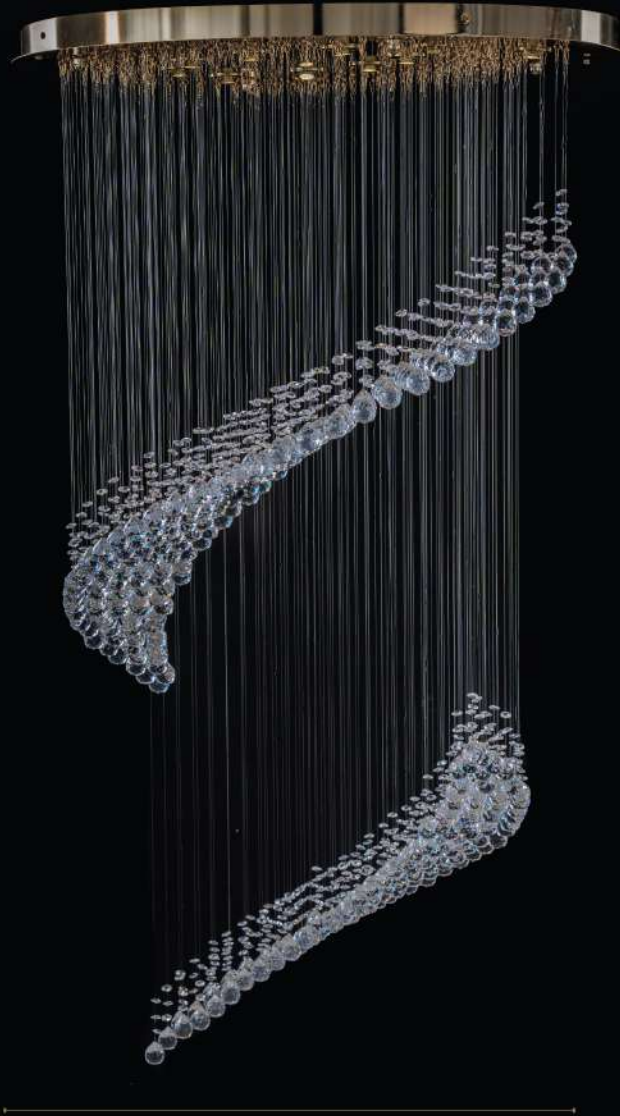

الكود: 124/228/975/33111

القطر (سم): 80 - ارتفاع (سم): 85 - اللمبات: 6 - الوزن (كجم): 12

ASFOUR  
CRYSTAL

150 CM

80 CM

المسمي: بلفونيرة 21 / 3545 / 10 ذهبى كرة  
الكود: 124/119/966/33113  
القطر (سم): 80 - ارتفاع (سم): 150 - اللمبات: 10 - الوزن (كجم): 40