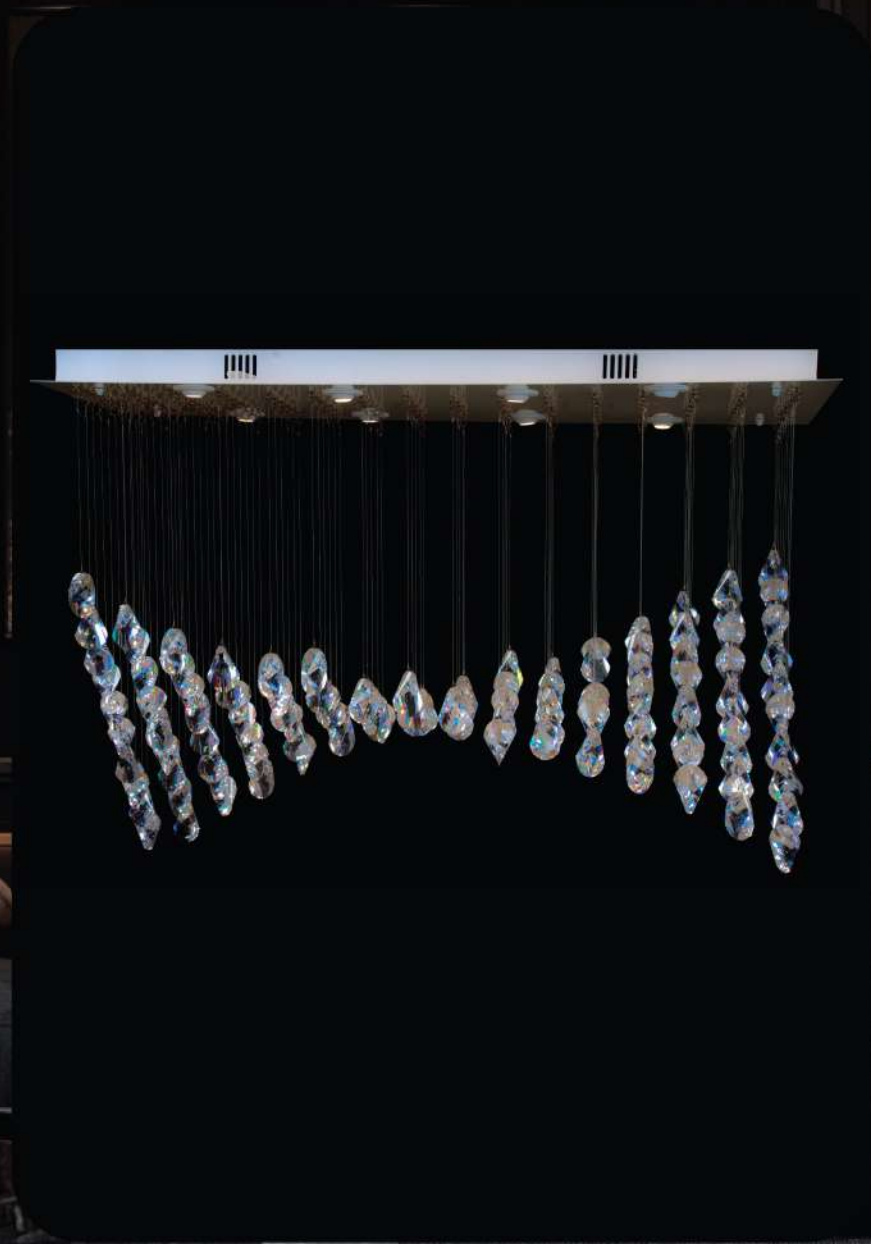

ASFOUR  
CRYSTAL

60 CM

95 CM

المسمي: بلفونيرة 99 / 3581 / 7 ذهبي PVD حب 100  
الكود: 151/228/633/71113  
القطر (سم): 95 - ارتفاع (سم): 60 - اللمبات: 7 - الوزن (كجم): 11

65 CM

103 CM

المسمي: بلفونيرة 21 / 3577 ليد ذهبي PVD عقلة  
الكود: 131/228/967/33113  
القطر (سم): 30\*103 - ارتفاع (سم): 65 - اللمبات: LED - الوزن (كجم): 30