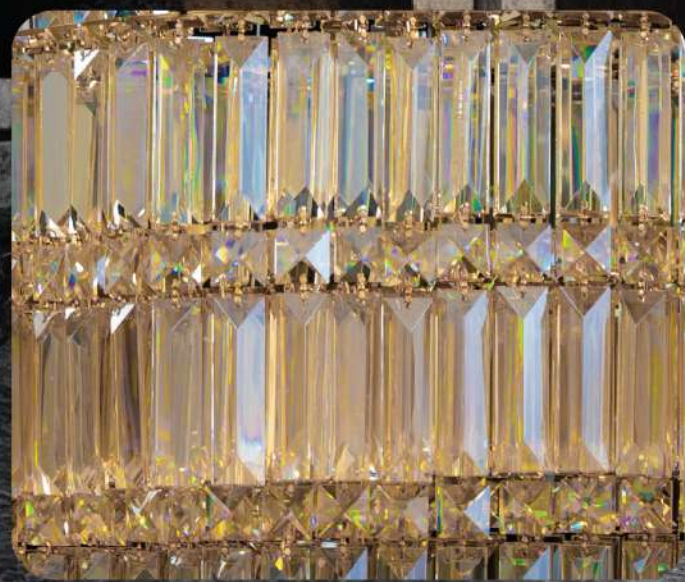

70 CM

110 CM

المسمى: بلفونيرة 21 / 3616 / 8 الكتروستاتيك ابيض كورة  
الكود: 124/151/971/33113  
قطر (سم): 110\*55 - ارتفاع (سم): 70 - اللمبات: 8 - الوزن (كجم): 35

80 CM

60 CM

المسمي: نجفة 21 / 3578 / 14 كروم عقلة  
الكود: 131/121/670/31511  
قطر (سم): 60 - ارتفاع (سم): 80 - اللمبات: 14 - الوزن (كجم): 30