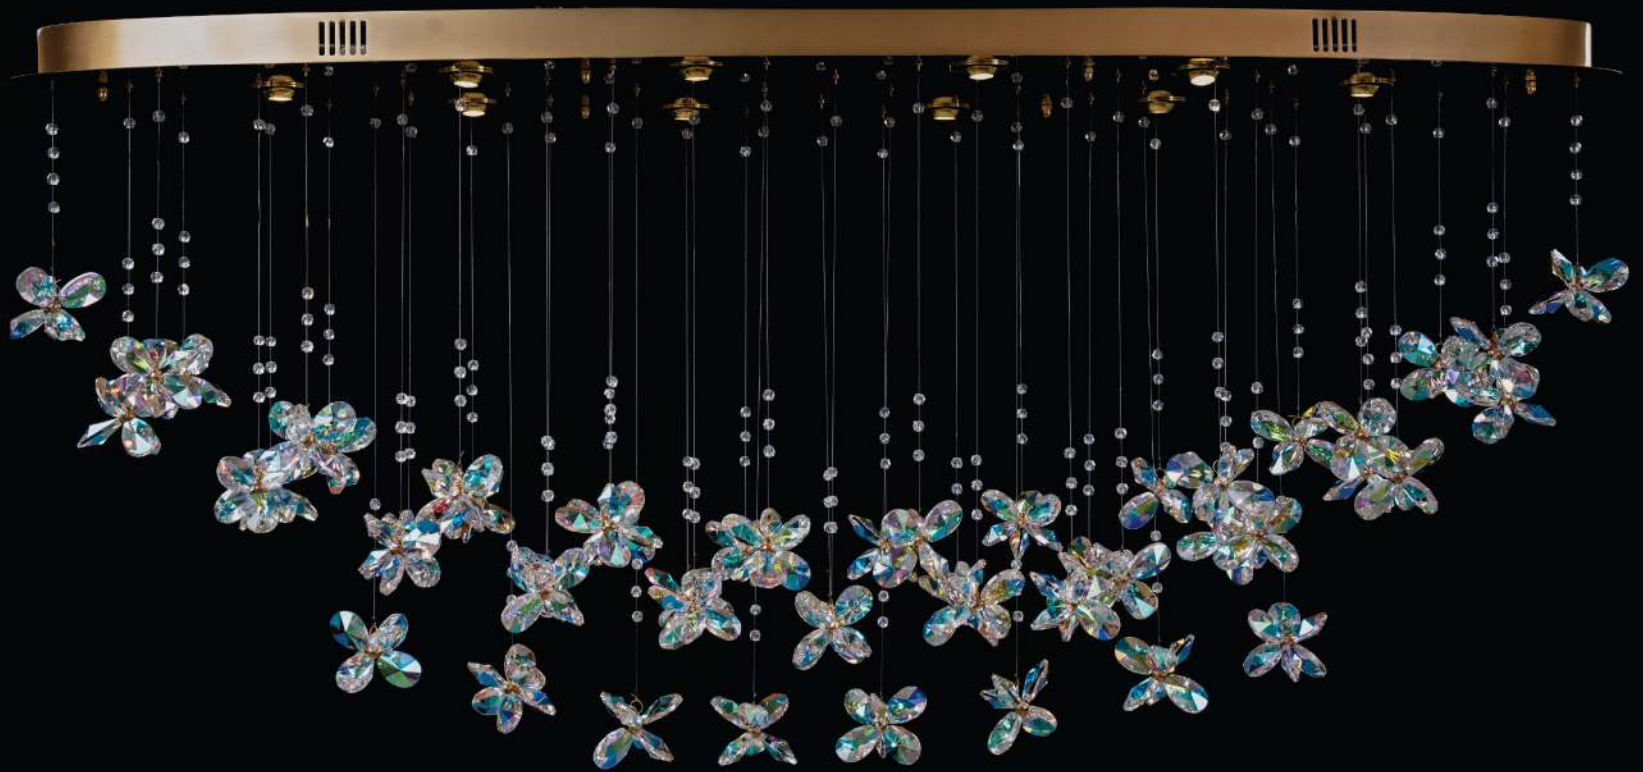

ASFOUR  
CRYSTAL

New Collection

**Le Marché 2024**

80 CM

160 CM

المسمي: بلفونيرة 21 / 3489 / 14 ذهبي PVD حب  
الكود: 154/228/968/33113

قطر (سم): 160\*60 - ارتفاع (سم): 80 - اللمبات: 14 - الوزن (كجم): 35

70 CM