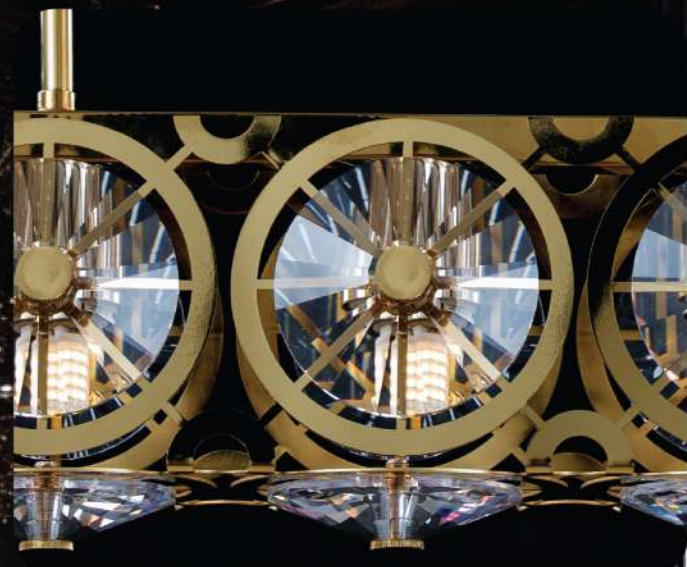

ASFOUR
CRYSTAL