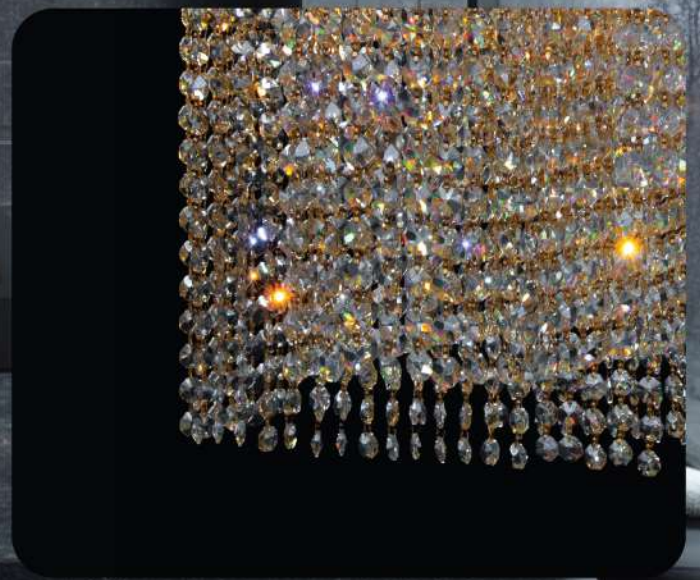

75 CM

80 CM

المسمي: بلفونيرة 99 / 3513 / 18 ذهبي PVD زجاج

الكود: 100/228/636/71113

قطر (سم): 80 - ارتفاع (سم): 75 - اللمبات: 18 - الوزن (كجم): 55

80 CM

88 CM

المسمي: بلفونيرة 21 / 3621 / 26 ذهبي PVD حب شفاف \* جولدن شادو  
الكود: 321/228/678/31513  
قطر (سم): 88\*83 - ارتفاع (سم): 80 - اللمبات: 26 - الوزن (كجم): 60