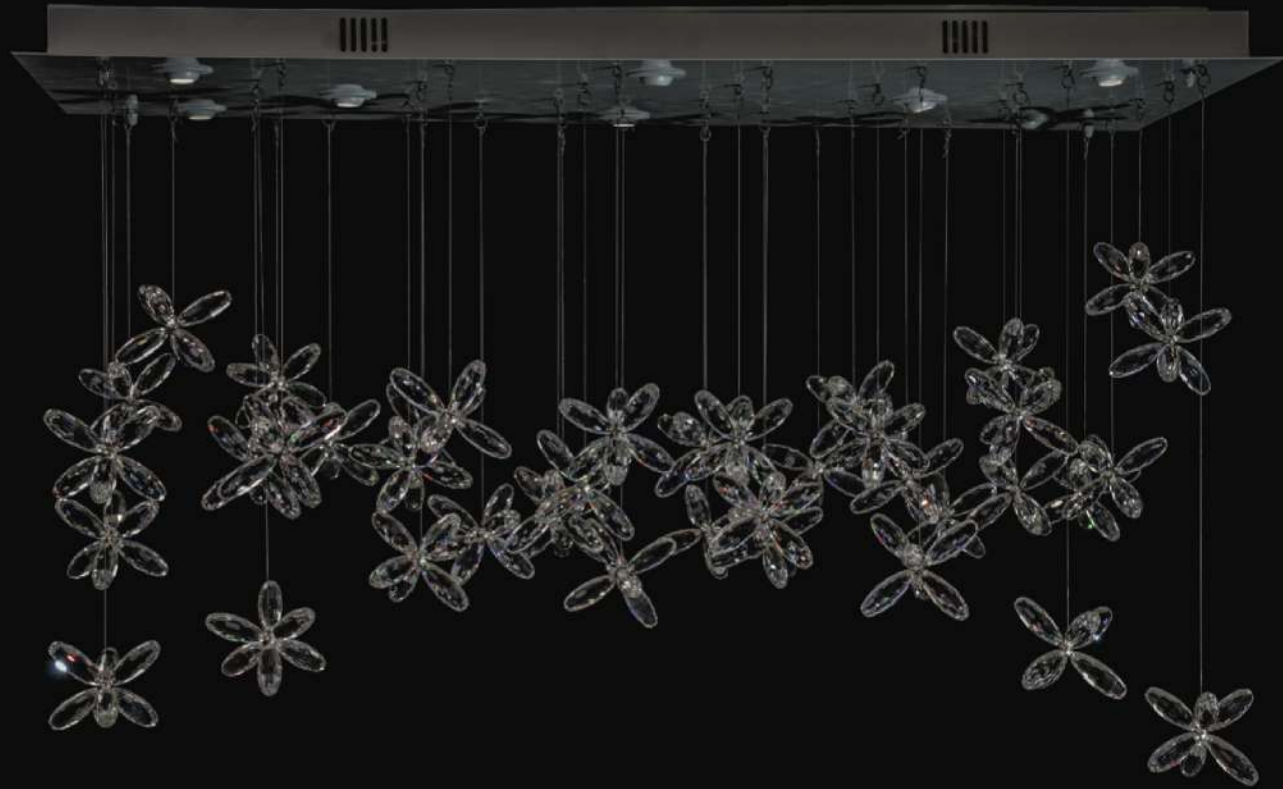

70 CM

110 CM

المسمى: بلفونيرة 21 / 3616 / 8 الكتروستاتيك ابيض كورة  
الكود: 124/151/971/33113  
قطر (سم): 110\*55 - ارتفاع (سم): 70 - اللمبات: 8 - الوزن (كجم): 35

80 CM

60 CM

المسمي: نجفة 21 / 3578 / 14 كروم عقلة  
الكود: 131/121/670/31511  
قطر (سم): 60 - ارتفاع (سم): 80 - اللمبات: 14 - الوزن (كجم): 30