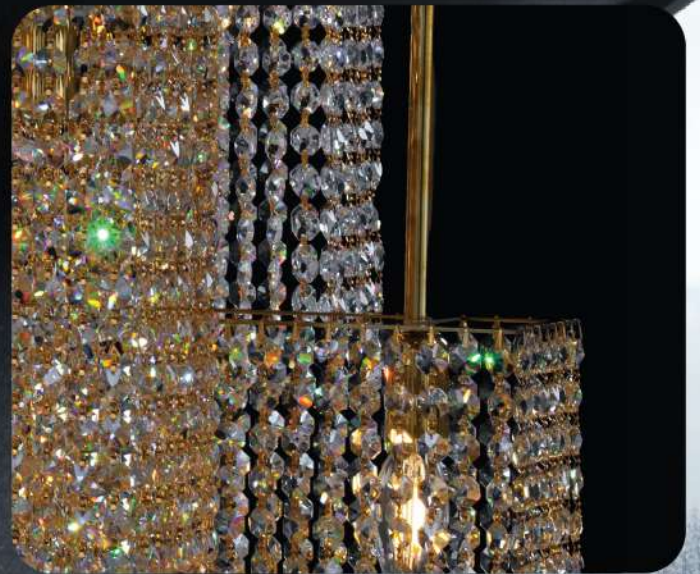

75 CM

80 CM

المسمي: بلفونيرة 99 / 3513 / 18 ذهبي PVD زجاج

الكود: 100/228/636/71113

قطر (سم): 80 - ارتفاع (سم): 75 - اللمبات: 18 - الوزن (كجم): 55

80 CM

88 CM

المسمي: بلفونيرة 21 / 3621 / 26 ذهبي PVD حب شفاف \* جولدن شادو  
الكود: 321/228/678/31513  
قطر (سم): 88\*83 - ارتفاع (سم): 80 - اللمبات: 26 - الوزن (كجم): 60